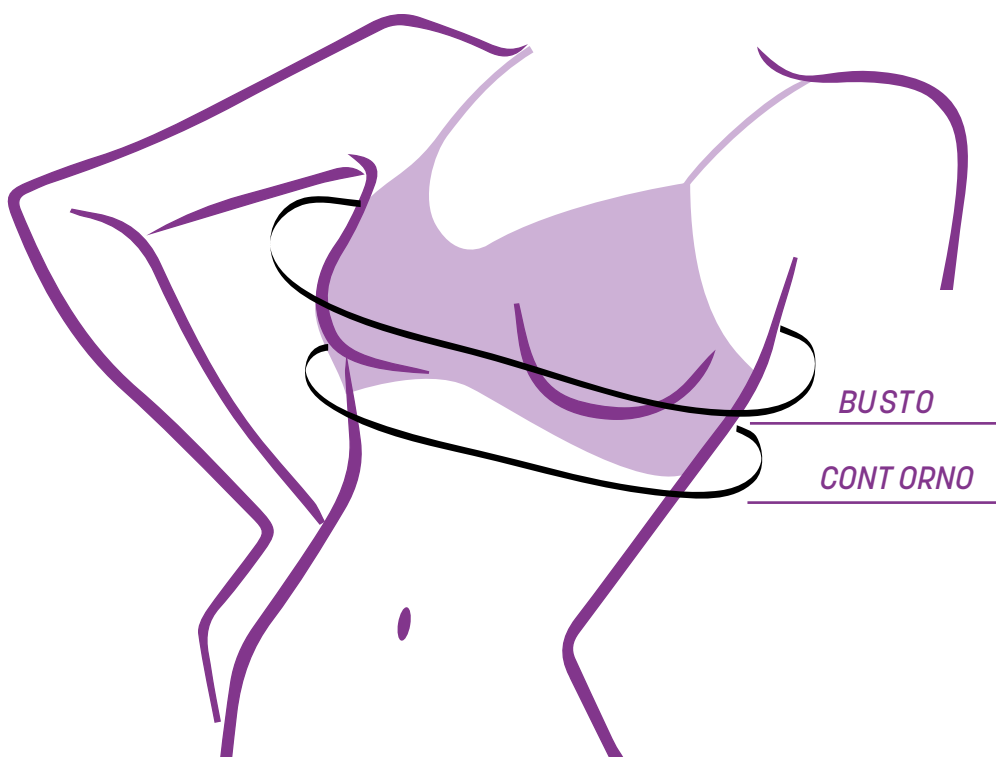

TABLA DE TALLERES

* RANGOS EXPRESADOS EN CM. MEDIDAS CORPORALES

TALLE CORPIÑOS	BUSTO	CONTORNO
UNICO / S-M	83 - 90 CM	70 - 84 CM
PLUS SIZE / L-XL	90 - 102 CM	84 - 98 CM

CONJUNTOS		
TOPS	BUSTO	CONTORNO
S / 85	83 - 87 CM	70 - 76 CM
M / 90	87 - 91 CM	76 - 84 CM
L / 95	91 - 96 CM	84 - 92 CM
BOMBACHAS	CINTURA	CADERA
S / 40	60 - 68 CM	86 - 94 CM
M / 42	68 - 78 CM	94 - 104 CM
L / 44	78 - 86 CM	104 - 110 CM